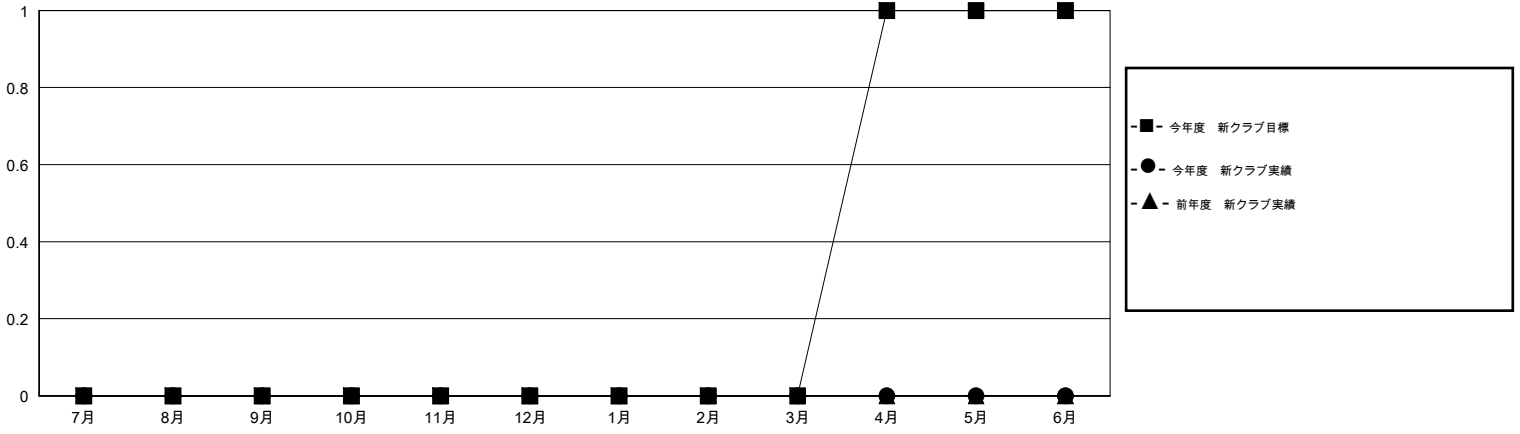

MONTHLY MEMBERSHIP PROGRESS REPORT

District 335 D

Results as of: 3/31/2016

GMT: Masayoshi Maruyama

地域 JAPAN

GMT会則地域 5-Jap

クラブ				
結果 : 2015-2016				
四半期	新クラブ目標	新クラブ	解散クラブ	純増 / 減
7月/8月/9月	0	0	0	0
10月/11月/12月	0	0	1	-1
1月/2月/3月	0	0	0	0
4月/5月/6月	1	0	0	0

名				
結果 : 2015-2016				
四半期	新会員目標	チャーターメン バー / 新会員	退会者	純増 / 減
7月/8月/9月	20	49	23	26
10月/11月/12月	60	65	29	36
1月/2月/3月	90	113	22	91
4月/5月/6月	41	0	0	0

新クラブ目標及び実績累計