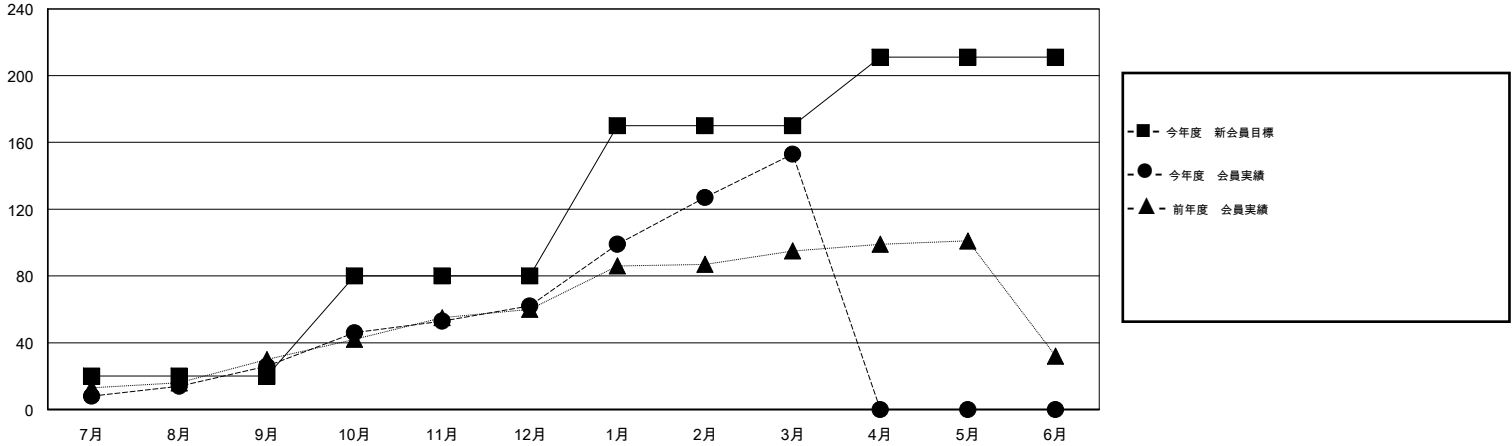

会員目標及び実績累計

解散クラブ: 1	49 CLUBS OF 65 一名以上の新会員を登録	男女別
		男性 1,671 (77.65%)
		女性 481 (22.35%)
退会者	健康診断データはこちら	家族会員 677
物故会員 9		世帯主 299
クラブ解散 1		世帯主以外 378
その他 64		
合計 74